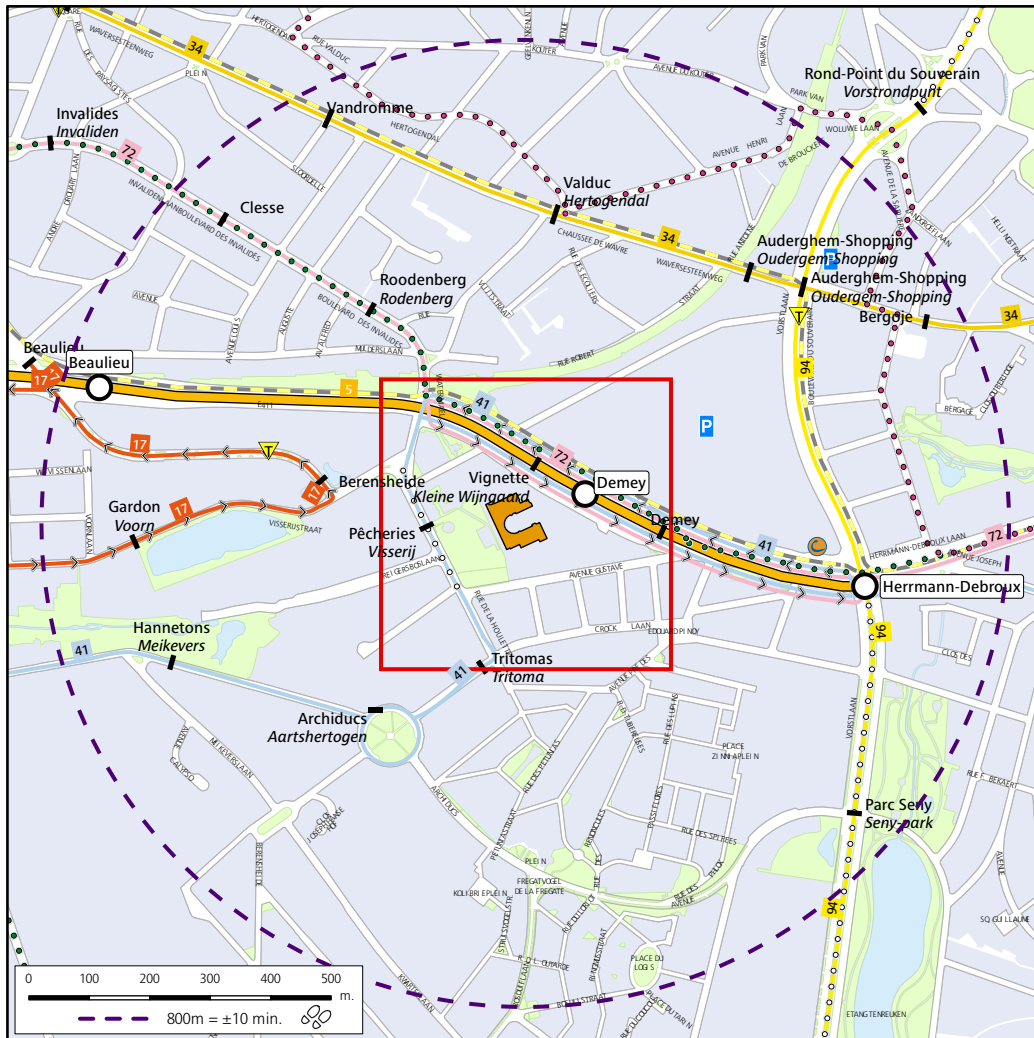

CEFIC aisbl

Avenue E. Van Nieuwenhuyselaan, 4
Bruxelles 1160 Brussel

Demey (± 2 min.)

M 5 B 41 72

Pêcherries /Visserij (± 5 min.)

B 41

Herrmann-Debroux (± 7 min.)

M 5 T 94 B 41 72 TEC C E

341 343 344 345 348 349 504 544 547 548

Les données représentées sont telles que communiquées par le gestionnaire concerné
De onderstaande gegevens werden ons meegedeeld door hun beheerder

Légende - Legende

- Accès du bâtiment
  Toegang van het gebouw
- Accès piétons
  Toegang voetgangers
- Parking voiture + visiteurs
  Auto parking + bezoekers
- Parking vélo
  Fietsuitrusting
- Parking livraisons (Quai)
  Parking leveringen (Loskaai)
- Piste cyclable
  Fietspad
- Itinéraires cyclables
  Régionaux (ICR)
  Gewestelijke
  FietsRoutes (GFR)
- Points de vente
  Verkooppunten
- Taxis
- CAMBIO - Voiture partagée
  CAMBIO - Autodelen

bruxellesmobilité
mobielbrussel

Réalisé avec
Brussels UrbIS®
Distribution & Copyright CIRB

Verwezenlijkt met
Brussels UrbIS®
Verdeling & Copyright CIRB

n° 160
Edition / Uitgave
2012/09
Réseau / Netwerk
16.04.2012